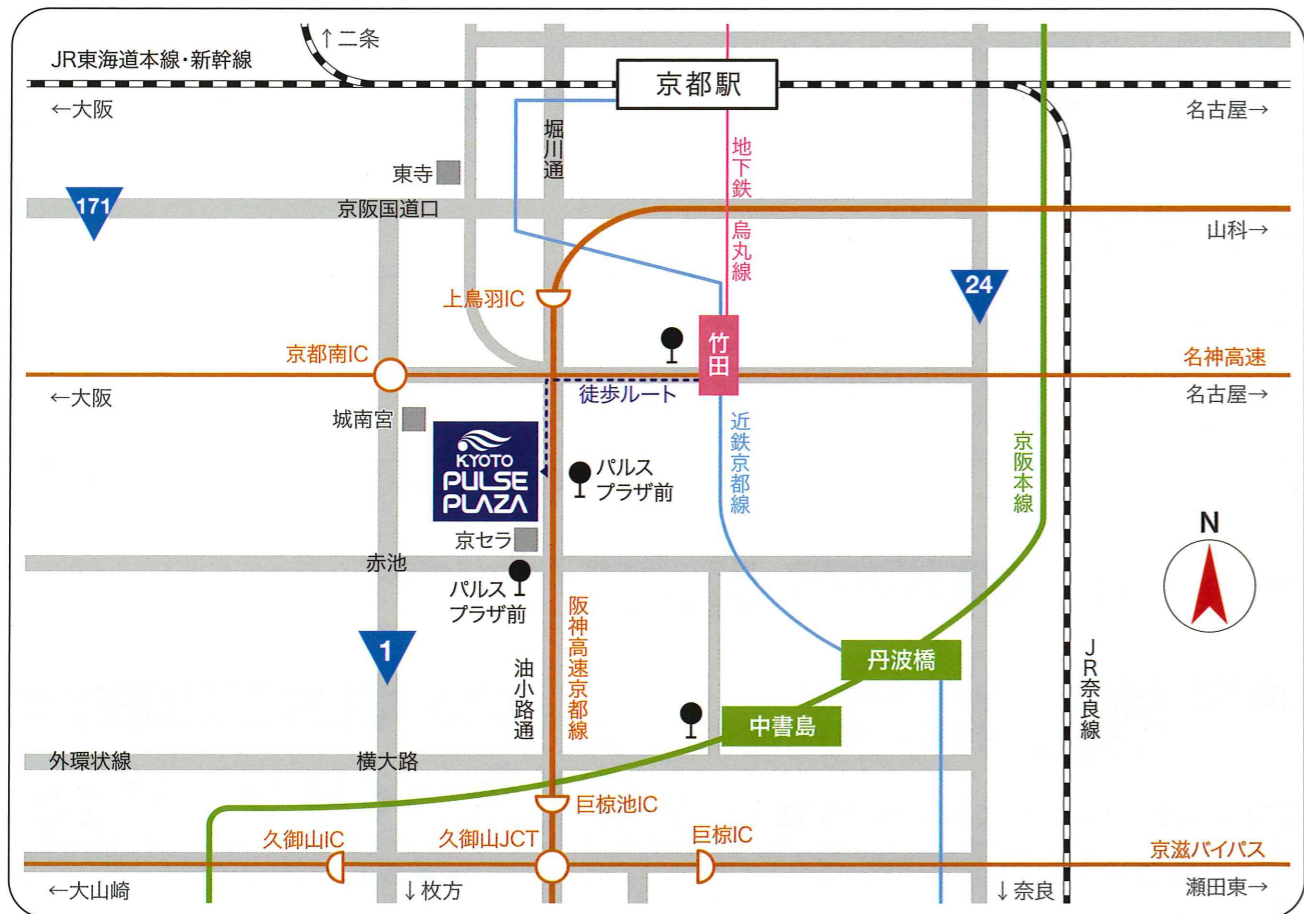

アクセスマップ

**交通機関**

- 京都駅から地下鉄又は近鉄で「竹田駅」下車(所要時間約7分)
- 奈良方面から近鉄京都線(特急を除く)「竹田駅」下車
- 大阪淀屋橋・宇治方面から京阪「中書島駅」下車、駅前より市バス・京阪バスで「パルスプラザ前」下車

徒歩15分又は市バス・京阪バスで「パルスプラザ前」下車

お問い合わせ | 京都ものづくりフェア実行委員会事務局 TEL: 075-642-5074  
<https://kyotomonodukuri.com/contact/>

# 京都ものづくりフェア2024

Kyoto Monodukuri Fair 2024  
 Kyoto Pulse Plaza, Nov. 9

**リアルパート**

- 実演**
  - 銅製折り鶴製作
  - ミシン縫製 など
- 展示**
  - 職業訓練生作品
  - 協同組合・技能士の製作品 など
- 体験**
  - 人場無料
  - タイル張りコースター
  - 上生菓子製作 など
- 即売**
  - テントシート製品
  - 職業訓練生製作の陶磁器 など